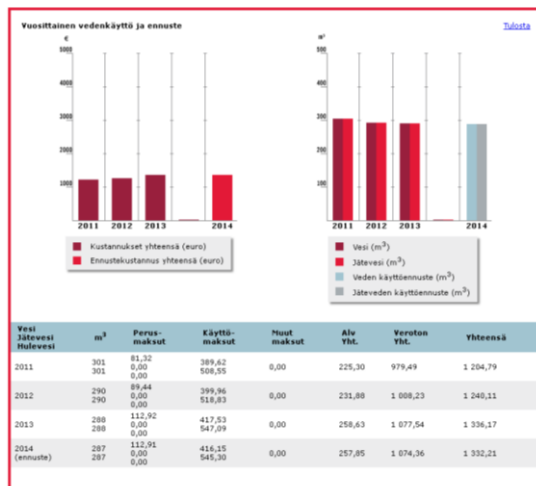

Etusivu Kulutusilmoitus Raportit ja ennusteet Palaute Kirjautu ulos

Raportit ja ennusteet välilehdeltä näette edellisten vuosien vedenkulutuksenne, sekä kuluvan vuoden ennusteenne.

Sivun oikeassa reunassa on ruutu josta voitte tarkistaa omat tietonne.

Alimmaisena vuosikäyttöarvionne, jonka mukaan arviolaskutus tapahtuu.

Vuosikäyttöarvio on noin 40-50m³/hlö/vuosi.

Asiakas

04620 MÄNTSÄLÄ

Kulutus piste

04620 MÄNTSÄLÄ

Mittari

Vuosikäyttöarvio: 287 m³