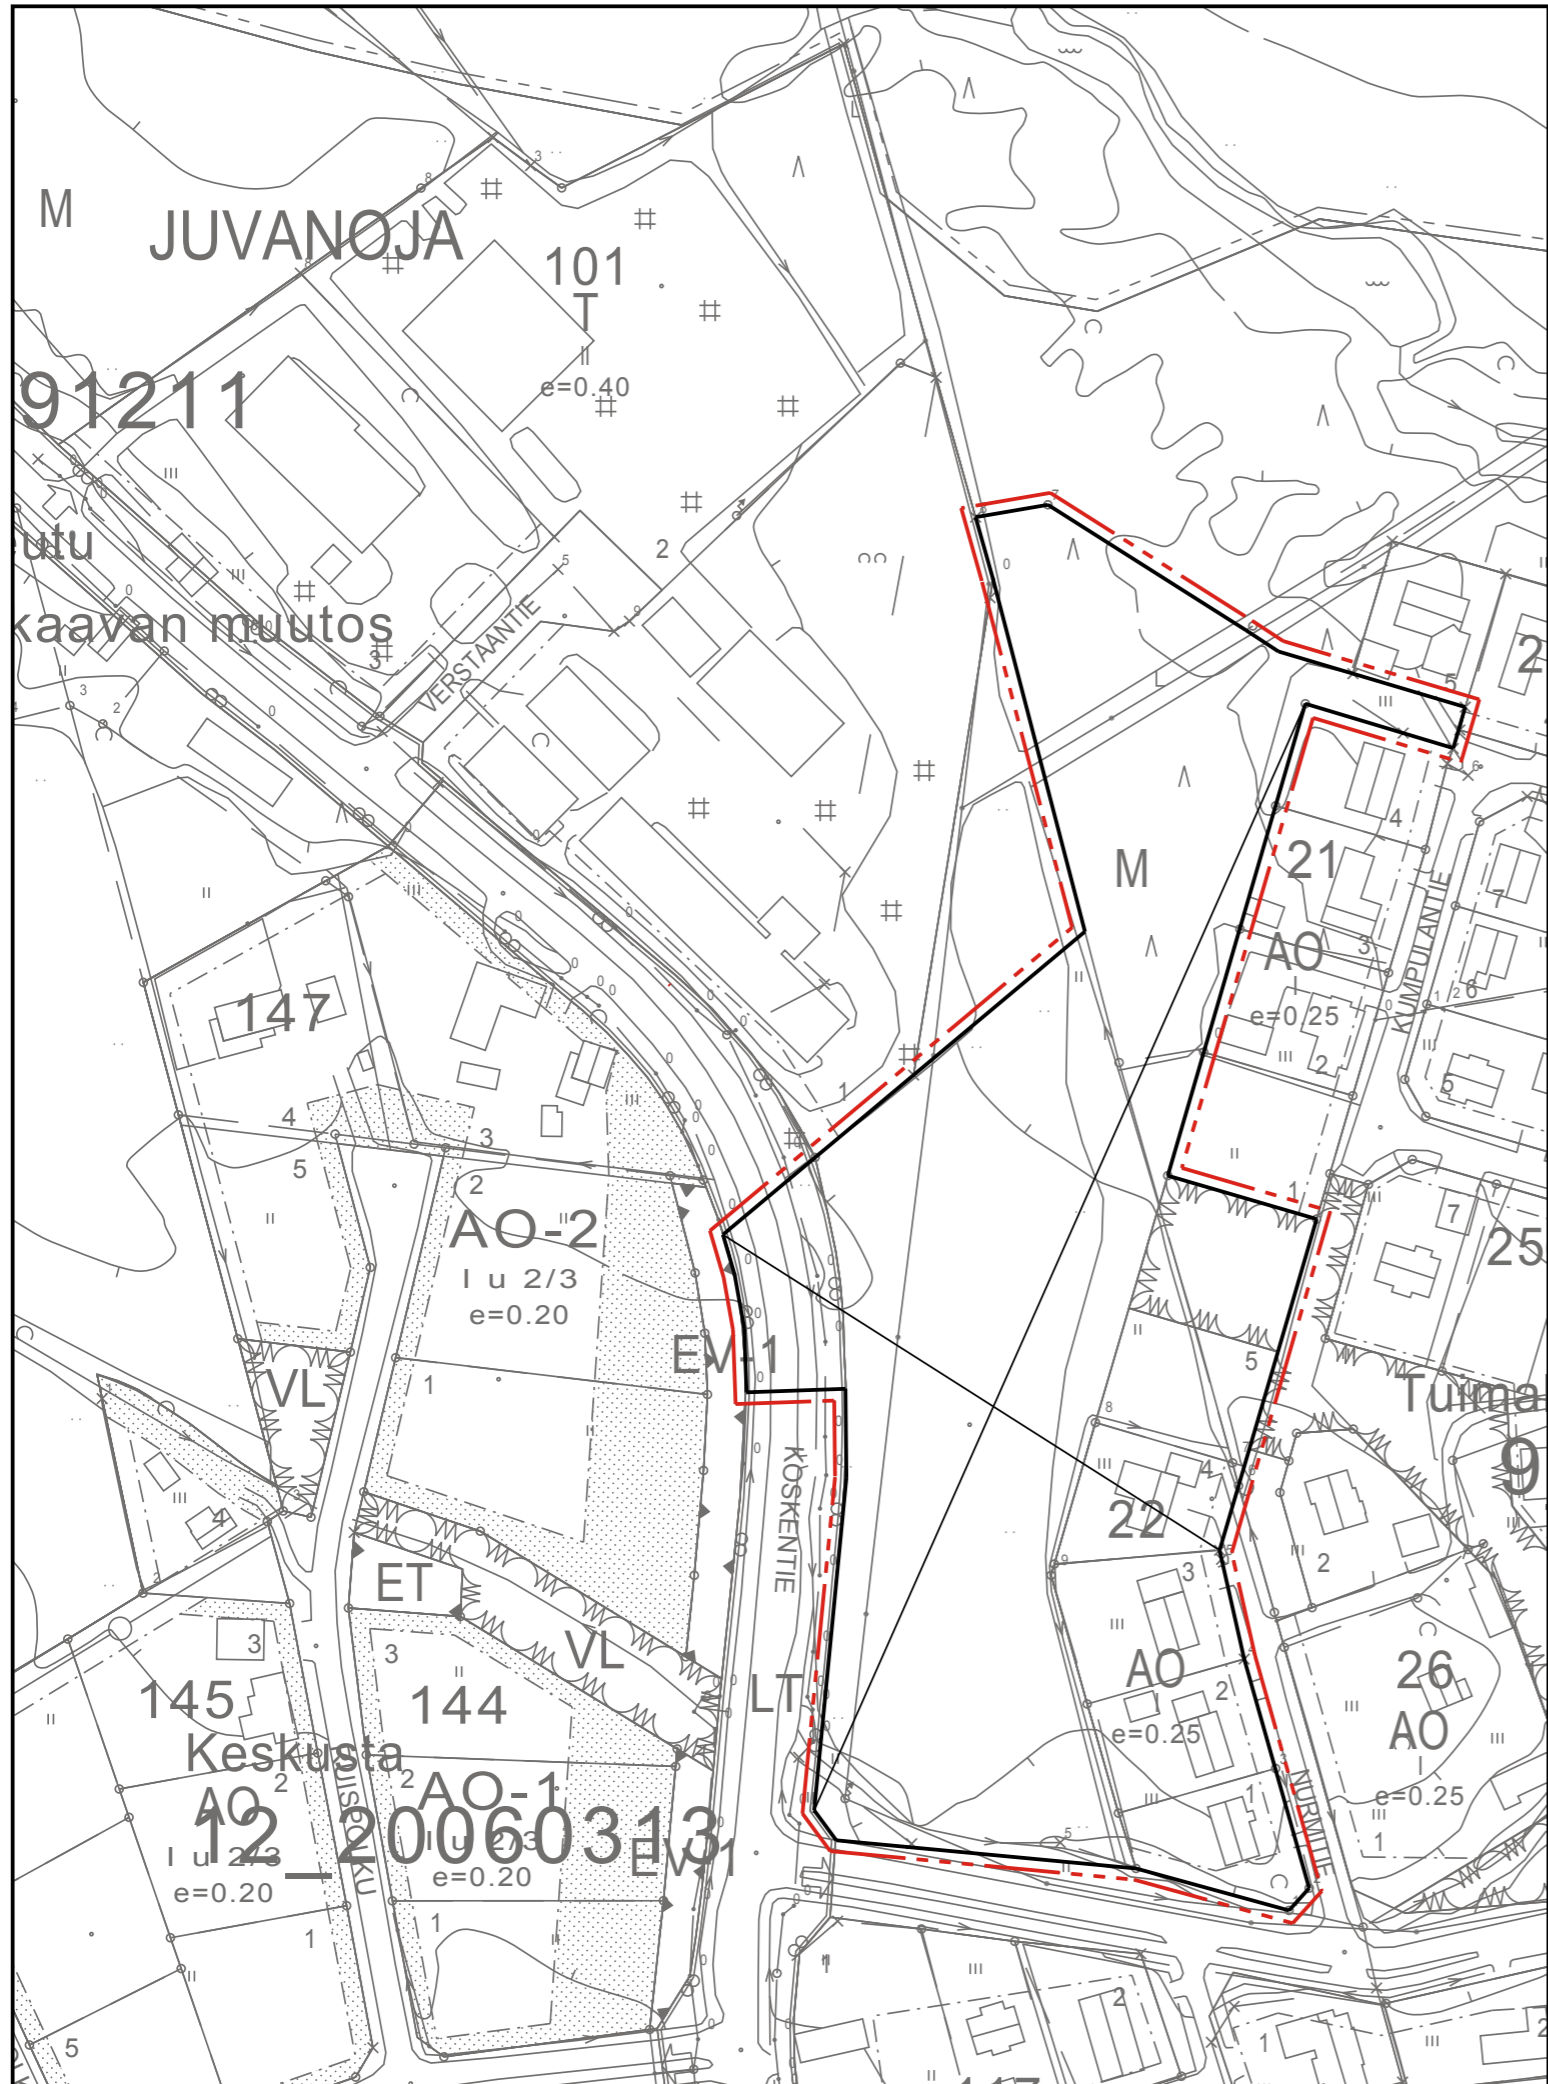

KOSKEN TL KUNTA

KIRKONSEUDUN ASEMAKAAVAN MUUTOS "PALOASEMAN ALUE"

KAAVA-ALUE:
MUUTETTAVA KAAVA 3.3324 ha

27.8.2018

Aluearkkitehti Seppo Pärnä
FISE YKS 485
Puh. 044 7405088

Marttila - Koski TI - Oripää
aluearkkitehtitoiminta
Härkätie 773, 21490 Marttila